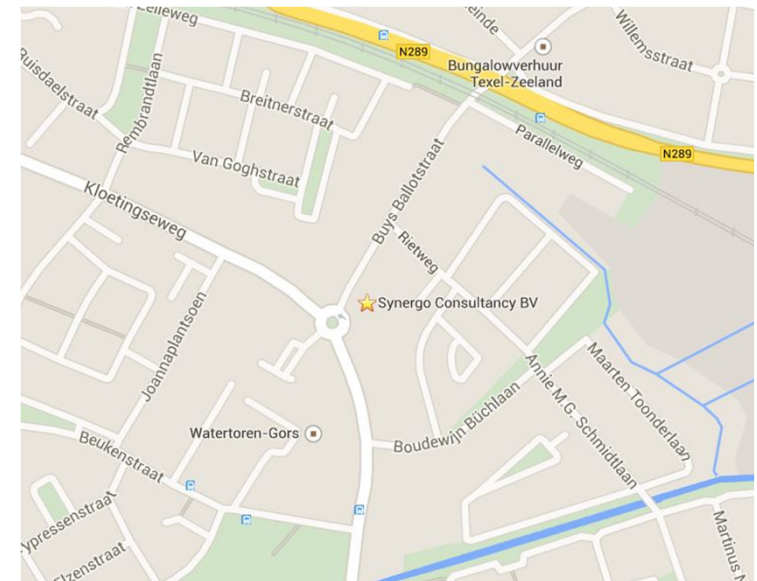

#### Vanuit de richting Rotterdam / Zierikzee:

- Vanaf de N59 neemt u de afslag Goes/Vlissingen en volgt u de N256 richting Goes;
- Vervolgens neemt u de afslag Goes-Zuid en slaat u linksaf de Anthony Fokkerstraat in richting Goes-Zuid;
- Ga rechtdoor over twee rotondes;
- Bij de derde rotonde gaat u eveneens rechtdoor de Fruitlaan op, die vervolgens overgaat in de Kloetingseweg;
- Bij de vierde rotonde neemt u de derde afslag richting de Buys Ballotstraat;
- Direct nadat u deze afslag heeft genomen, ziet aan uw rechterkant ons kantoor en treft u de inrit naar het bedrijfsparkerterrein aan.

## Routebeschrijving

#### Vanuit de richting Middelburg / Vlissingen:

- Vanaf de A58 neemt u de afslag 's-Gravenpolder/Kapelle (afrit 35);
- De rotonde neemt u de derde afslag richting Biezeling/Kapelle (N289);
- Bij de eerste stoplichten slaat u linksaf richting Kloetinge/Goes-Oost (N289);
- Bij de tweede stoplichten slaat u linksaf de Buys Ballotstraat in, die u helemaal uitrijdt tot net voor de rotonde;
- Aan uw linkerkant ziet u ons kantoor en treft u de inrit naar het bedrijfsparkeerterrein aan.

#### Vanuit de richting Antwerpen (België):

- Vanuit Antwerpen neemt u de oprit naar Ring Antwerpen/Rotterdam/Haven 491-2000 en voegt in op de A12 richting Nederland;
- In Nederland vervolgt u uw weg naar de A4;
- Bij het Knooppunt Markiezaat houdt u links aan en volgt u de borden A58/E312 richting Goes/Vlissingen;
- Vanaf de A58 neemt u de afslag 's-Gravenpolder/Kloetinge (afrit 35);
- Bij de eerste stoplichten gaat u rechtdoor en volgt u Kloetinge;
- Bij de tweede stoplichten slaat u linksaf de Buys Ballotstraat in, die u helemaal uitrijdt tot net voor de rotonde;
- Aan uw linkerkant ziet u ons kantoor en treft u de inrit naar het bedrijfsparkeerterrein.